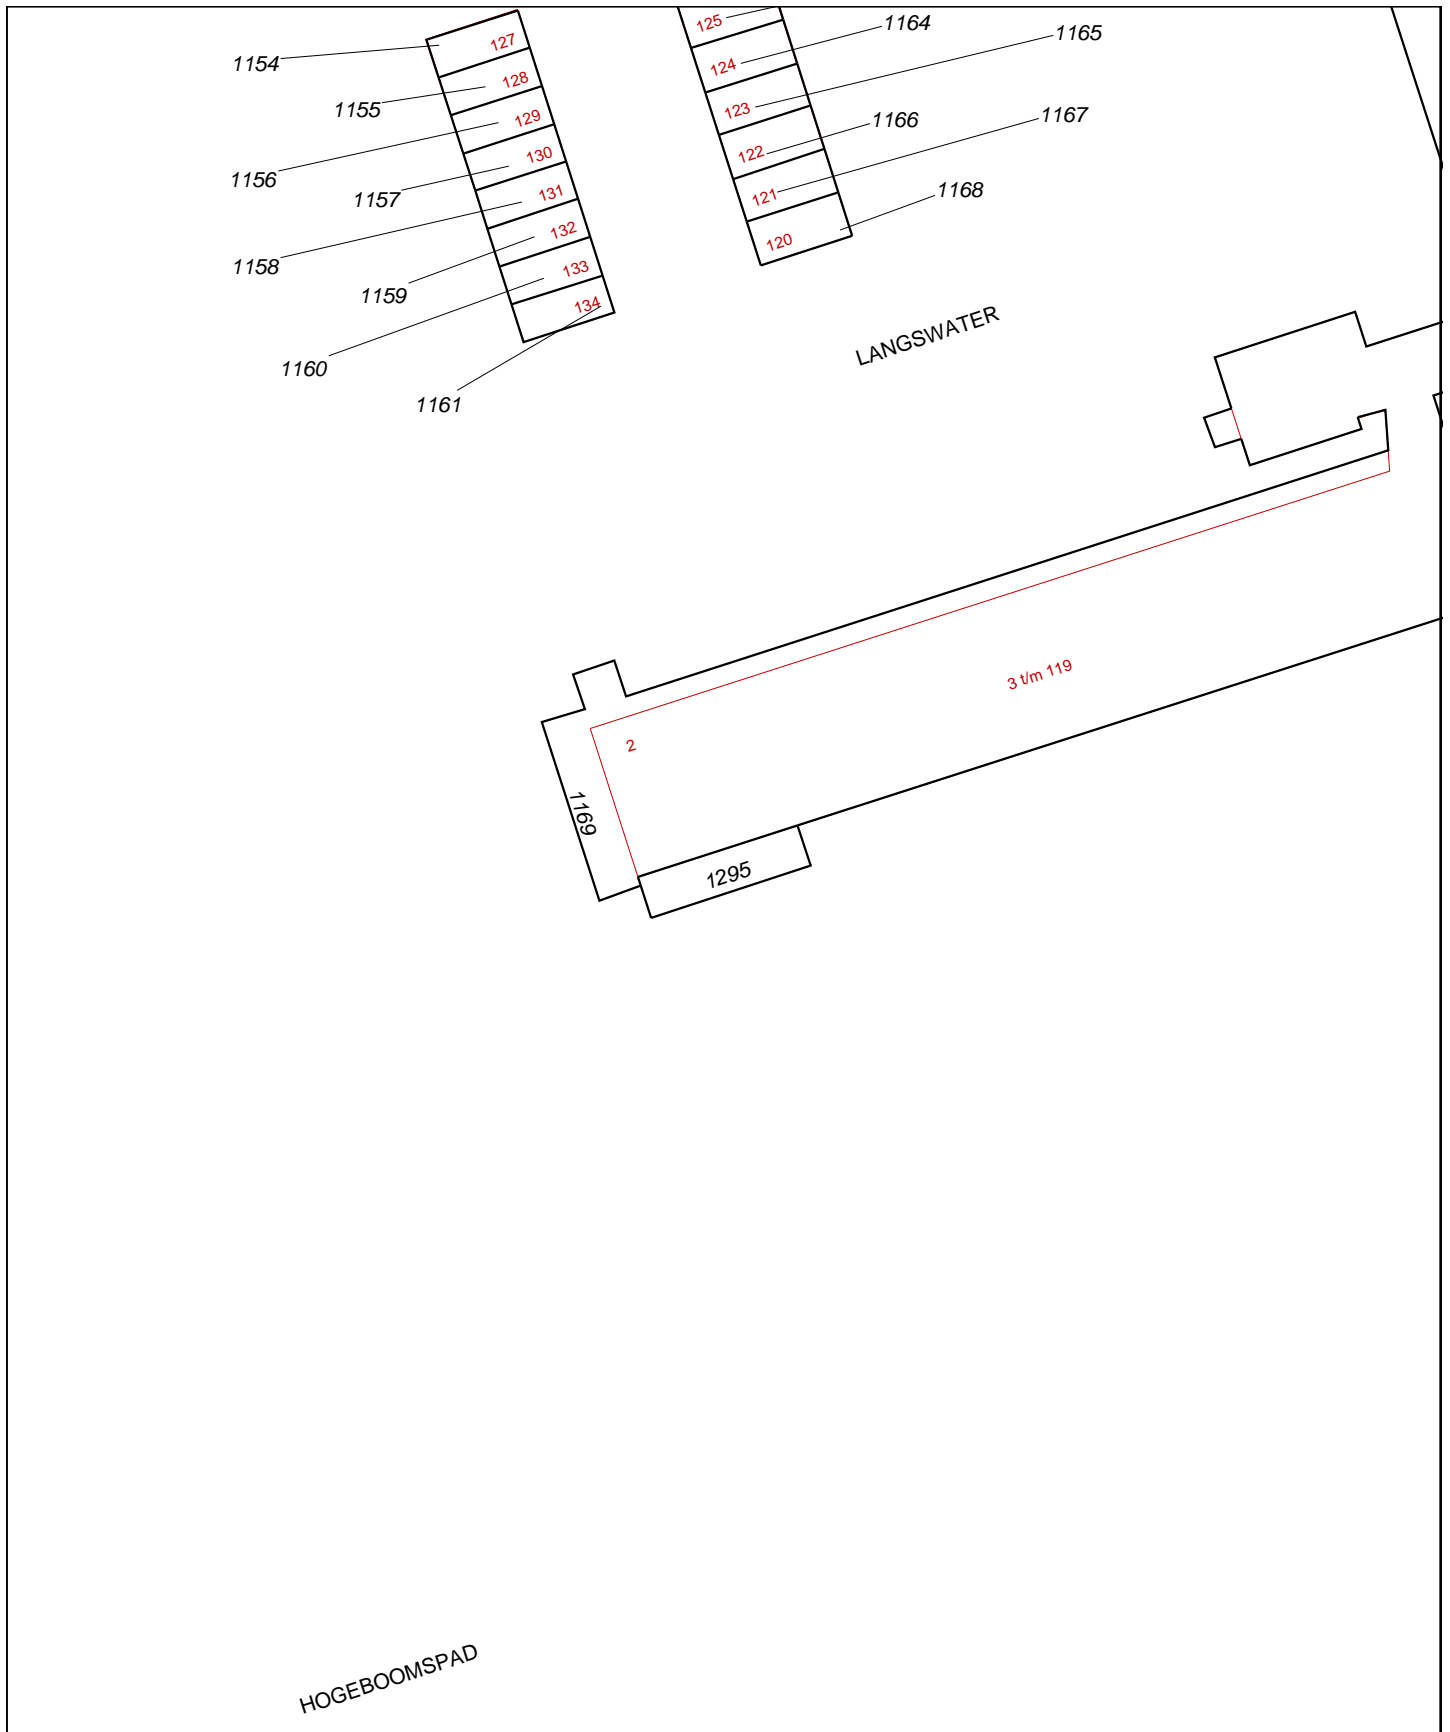

Uittreksel Kadastrale Kaart

0 m 5 m 25 m

Deze kaart is noordgericht		Schaal 1:500		
12345	Perceelnummer	Kadastrale gemeente	SLOTEN (N.H.)	
25	Huisnummer	Sectie	G	
—	Kadastrale grens	Perceel	1295	
—	Voorlopige grens			
—	Bebouwing			
—	Overige topografie			
<p>Voor een eensluidend uittreksel, AMSTERDAM, 11 oktober 2010                  De bewaarder van het kadaster en de openbare registers</p> <p>Aan dit uittreksel kunnen geen betrouwbare maten worden ontleend.                  De Dienst voor het kadaster en de openbare registers behoudt zich de intellectuele eigendomsrechten voor, waaronder het auteursrecht en het databankenrecht.</p>				