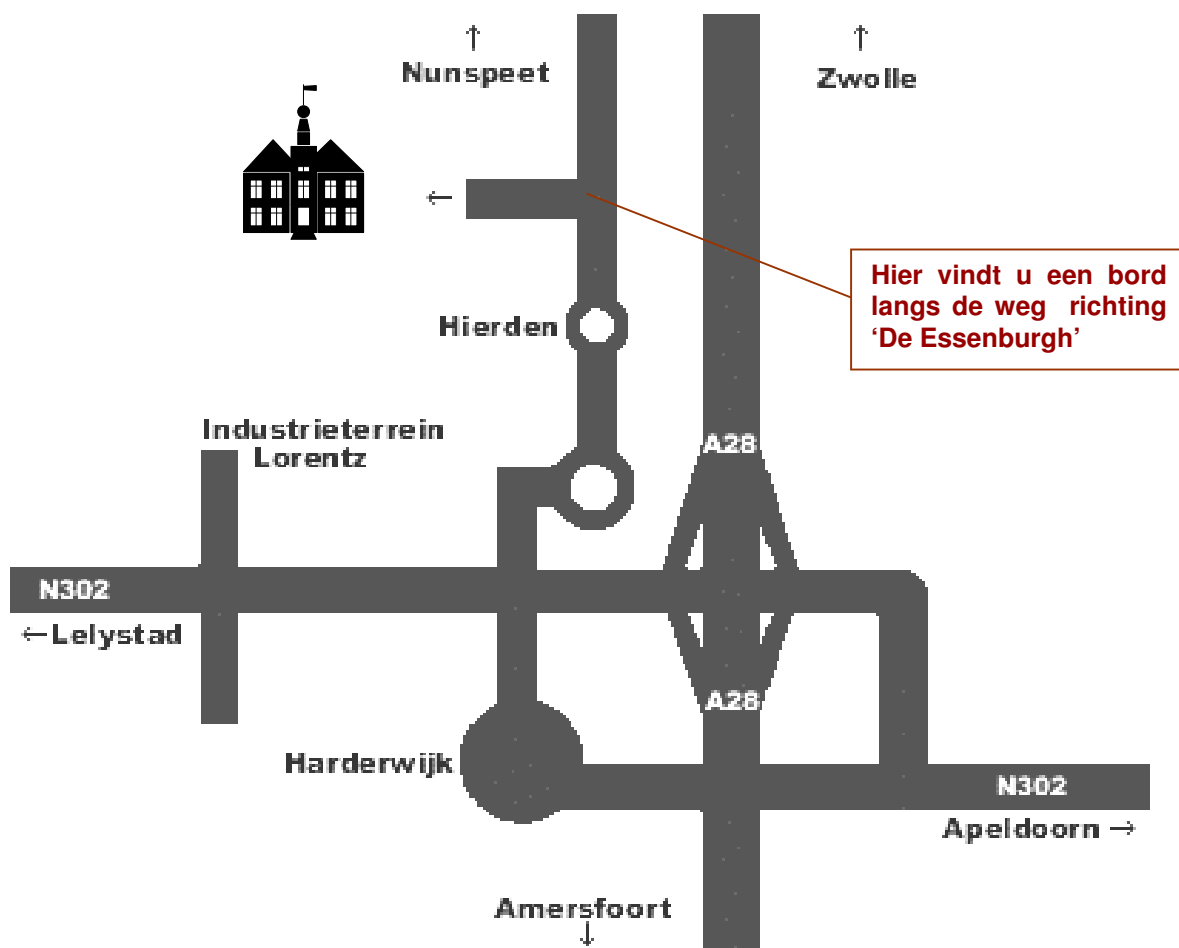

Zuiderzeestraatweg 199
3849 AE Hierden
Tel.: +31 (0)341 45 18 41
Fax: +31 (0)341 45 34 42
E-mail: info@essenburgh.nl

KASTEEL DE ESSENBURGH

TRAINING & VORMING | ACCOMMODATIE

Plattegrond bij routebeschrijving

Goede reis!